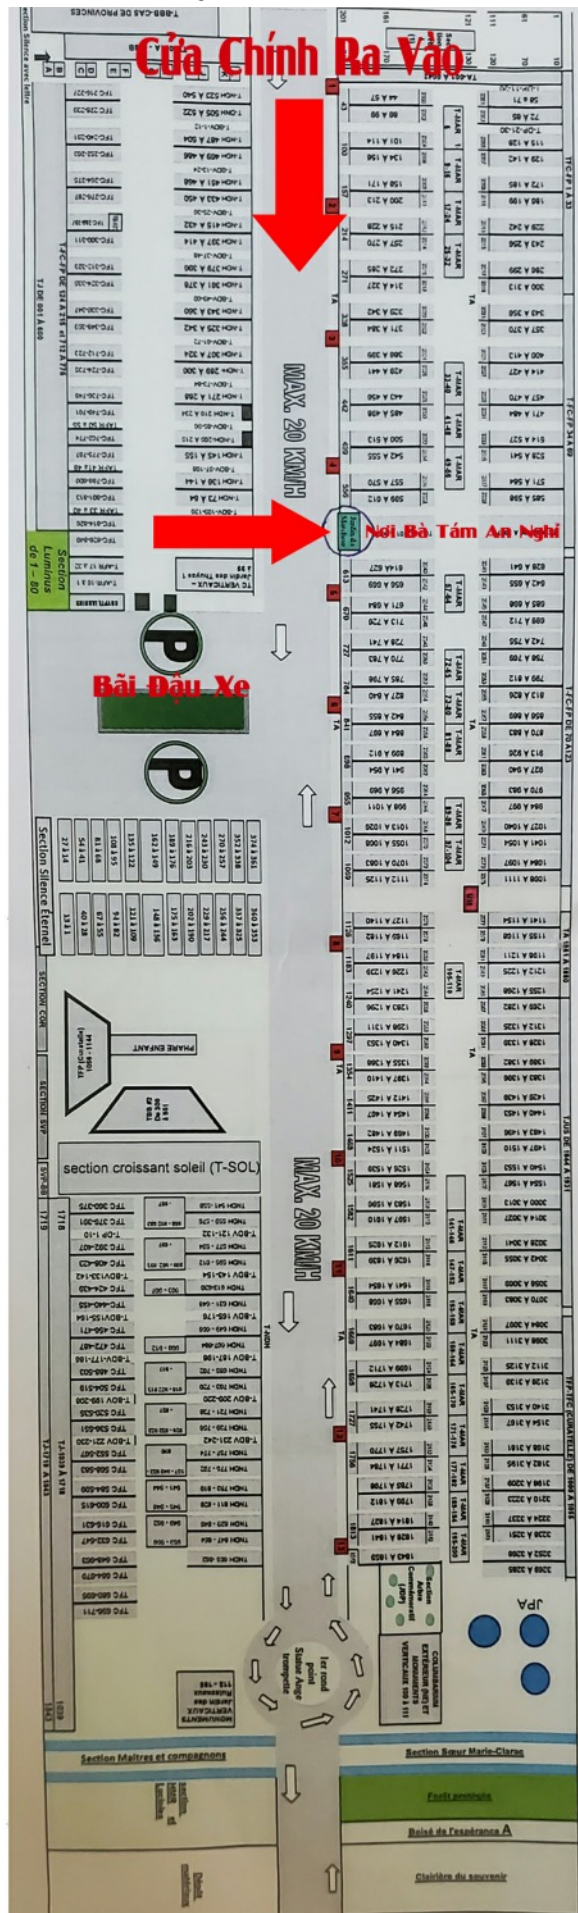

Bản Đồ Hướng Dẫn Vào Nơi An Nghỉ Của Bà Tám

Le Cimetière de Laval

5505 Rang du Bas-Saint-François, Laval,

QC H7E 4P2, Canada

(450) 661-7017

<http://www.cimetierelaval.com/>

Đặc San Vô Vi

Đặc San Vô Vi

Chú Ý:
Nơi an nghỉ Bà Tám
nằm gần bãi đậu xe

Đặc San Vô Vi

Chú Ý:
Nơi an nghỉ Bà Tám nằm gần bãi đậu xe